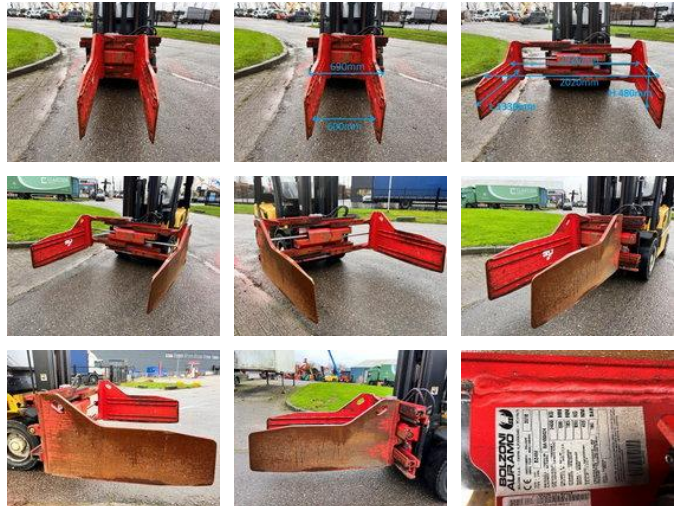

AG Trucks

Bolzoni B24W

Allgemeine Merkmale

Marke	Bolzoni
Unterkategorie	Anderes Anbaugerät
Zustand	Gebraucht
Allgemeiner Zustand	Gut
Referenz	105710

Bolzoni B24W

Beschreibung

BALE CLAMP TYPE: BOLZONI AURAMO TYPE: B24W YEAR: 2018 CAPACITY: 2400kg WEIGHT: 820kg FEM2