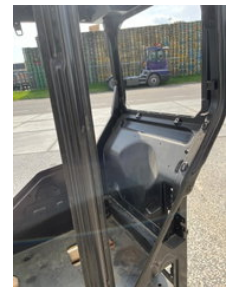

AG Trucks

Caterpillar Cabin for 306, 306CR, 306XTC, 308CR, 308SR,
309CR, 310

Allgemeine Merkmale

Marke	Caterpillar
Unterkategorie	Kabine
Zustand	Gebraucht
Allgemeiner Zustand	Gut
Referenz	43255

Top Guard: ISO 10262:1998 LEVEL 1
ROPS: ISO 12117-2:2008