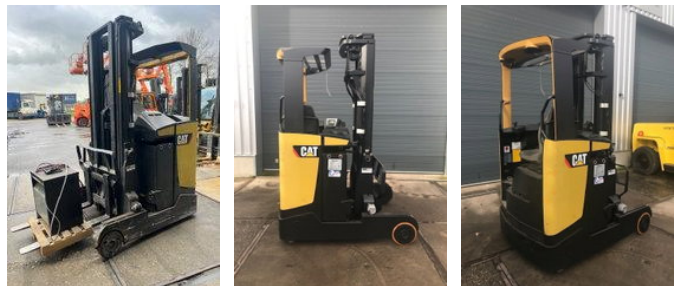

AG Trucks

Caterpillar NR14N

Allgemeine Merkmale

Marke	Caterpillar
Unterkategorie	Hochhubwagen
Baujahr	2008
Angezeigte Öffnungszeiten	7960
Zustand	Gebraucht
Allgemeiner Zustand	Gut
Kraftstoff	Elektrisch
Referenz	82007

Eigenschaften

Ledig gewicht	3.405kg
Seriennummer	0142
Maximale Hubkraft	1.400kg
Hubhöhe	5.400mm

Caterpillar NR14N

Beschreibung

MACHINE: Reach truck BRAND: Caterpillar MODEL: NR14N CONSTRUCTION YEAR: 2008 ENGINE: Electric TRANSMISSION: Automatic MAST: 3 stages, free lift LIFT CAPACITY: 1400kg LIFT HEIGHT: 5400mm FORKS: Yes ID82007