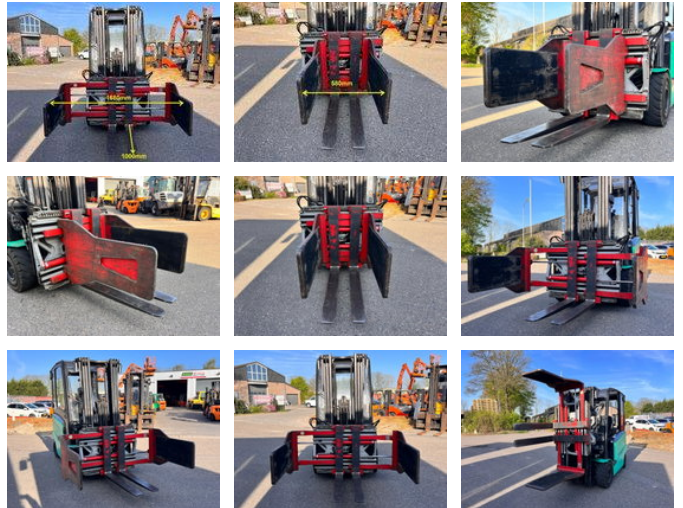

AG Trucks

Diversen DURWEN DGE25 Kistenkantelaar 360°

Allgemeine Merkmale

Marke	Diversen
Unterkategorie	Anderes Anbaugerät
Baujahr	2019
Zustand	Gebraucht
Allgemeiner Zustand	Gut
Referenz	43735

Diversen DURWEN DGE25 Kistenkantelaar 360°

Beschreibung

Container discharger 360° / Kistenkantelaar 360° BRAND: Durwen TYPE: DGE 25 YEAR: 2019 CAPACITY: 200kg WEIGHT: 895kg FEM2

Zubehör