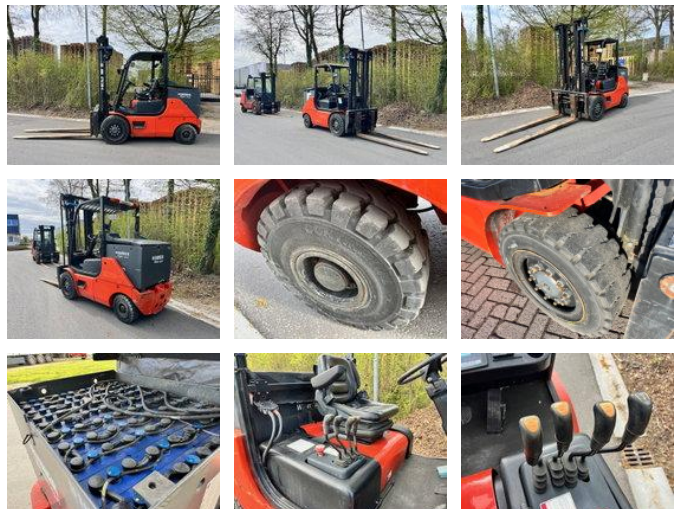

AG Trucks

Heli CPD40

Allgemeine Merkmale

Marke	Heli
Unterkategorie	Gabelstapler
Baujahr	2016
Angezeigte Öffnungszeiten	2644
Zustand	Gebraucht
Allgemeiner Zustand	Gut
Kraftstoff	Elektrisch
Referenz	110870

Eigenschaften

Ledig gewicht	6.700kg
Seriennummer	6867
Maximale Hubkraft	4.000kg
Hubhöhe	3.500mm
Masttyp	Standard
Durchfahrtshöhe	2.630mm

Heli CPD40

Technische Spezifikationen

Übertragung

Automatisch

Beschreibung

ID110870 BRAND: Heli MODEL: CPD40 CONSTRUCTION YEAR: 2016 ENGINE: Electric HOURS: 2644 (Hours read from display) TRANSMISSION: Automatic MAST: 2 Stages HYDRAULIC VALVES: 4 x ATTACHMENT EQUIPMENT: Side shift, fork positioner LIFT CAPACITY: 4000 kg LIFT HEIGHT: 3500 mm CONSTRUCTION HEIGHT: 2630 mm HYDRAULIC VALVES: 4 FORKS LENGTH: 2000mm COLOR: Original