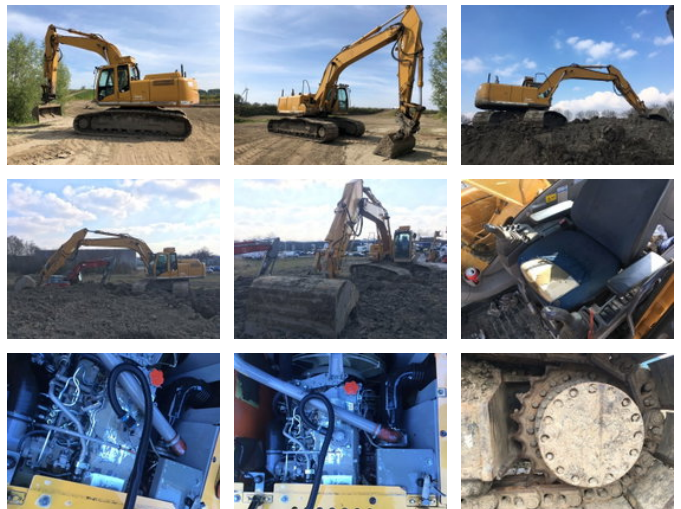

# AG Trucks

## Hitachi ZX280LC-3

### Allgemeine Merkmale

Marke	Hitachi
Unterkategorie	Raupenbagger
Baujahr	2008
Angezeigte Öffnungszeiten	15500
Farbe	Ansonsten
Zustand	Gebraucht
Allgemeiner Zustand	Gut
Kraftstoff	Diesel
Referenz	41532

## Beschreibung

ID NUMBER: 41532 MACHINE: Crawler excavator BRAND: Hitachi MODEL: ZX280LC-3 CONSTRUCTION YEAR: 2008 ENGINE: Diesel HOURS: 15500 Condition: normal Quick coupling: Hydraulic RUPS: normal