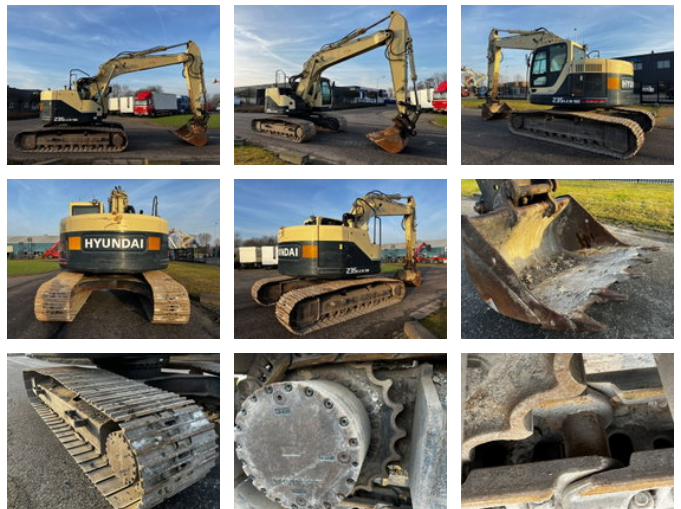

AG Trucks

Hyundai Robex 235LCR-9A

Allgemeine Merkmale

Marke	Hyundai
Unterkategorie	Raupenbagger
Baujahr	2014
Angezeigte Öffnungszeiten	10240
Zustand	Gebraucht
Allgemeiner Zustand	Gut
Kraftstoff	Diesel
Referenz	42956

Eigenschaften

Ledig gewicht	24.060kg
Seriennummer	0048

Hyundai Robex 235LCR-9A

Technische Spezifikationen

Fahren

tracking

Beschreibung

MACHINE: Crawler excavator BRAND: Hyundai MODEL: Robex 235LCR-9A YEAR OF CONSTRUCTION: 2014 ENGINE: Diesel, Cummins HOURS: 10240 AIR CONDITIONING QUICK HITCH: Yes, hydraulic BOOM: Monoboom BUCKET: Yes TRACK: Good ID42956