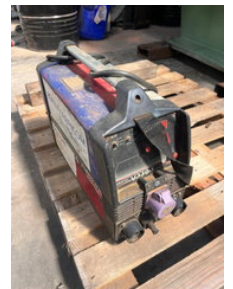

AG Trucks

INVERTEC V270T LINCOLN ELECTRIC WELDING MACHINE

Allgemeine Merkmale

Marke	INVERTEC
Unterkategorie	Generator
Zustand	Gebraucht
Allgemeiner Zustand	Gut
Kraftstoff	Elektrisch
Referenz	43744

INVERTEC V270T LINCOLN ELECTRIC WELDING MACHINE

Beschreibung

ID43744 Welding machines Brand: Invertec Type: V270T Lincoln Electric Including all necessary cables

Zubehör