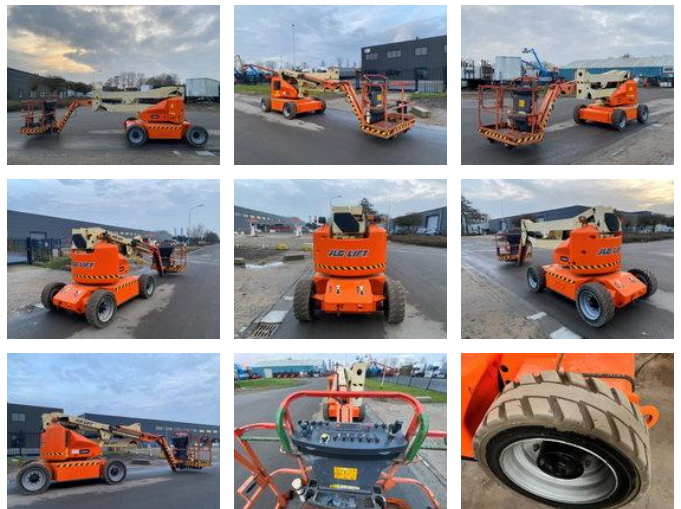

AG Trucks

JLG E450AJ

Allgemeine Merkmale

Marke	JLG
Unterkategorie	Gelenkarbeitsbühne auf Rädern
Baujahr	2011
Angezeigte Öffnungszeiten	672
Farbe	Orange
Zustand	Gebraucht
Allgemeiner Zustand	Gut
Kraftstoff	Elektrisch
Referenz	43064

Eigenschaften

Seriennummer	1731
Maximale Hubkraft	230kg
Masttyp	Gelenkig

JLG E450AJ

Beschreibung

ID43064 MACHINE: Articulated boom lift BRAND: JLG MODEL: E450AJ YEAR OF CONSTRUCTION: 2011 ENGINE: Electric
HOURS: 672 MAST: Articulated LIFT CAPACITY: 230kg CONDITION: Good PLATFORM HEIGHT (MAX): 13.72m WORKING
HEIGHT (MAX): 15.72m HORIZONTAL RANGE (MAX): 7.70m