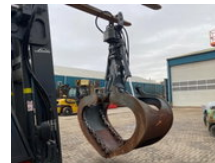

### Allgemeine Merkmale

Marke	Liebherr
Unterkategorie	Stammgreifer
Baujahr	2019
Zustand	Gebraucht
Allgemeiner Zustand	Gut
Referenz	43896

## Beschreibung

ID43896 Hydraulic attachment: wood grab with rotator Brand: Liebherr Type: GM020-1 Year: 2019 Capacity: 1,6m<sup>2</sup> Weight: 2104kg