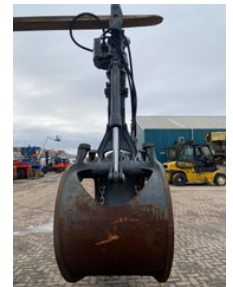

### Allgemeine Merkmale

Marke	Liebherr
Unterkategorie	Stammgreifer
Baujahr	2019
Zustand	Gebraucht
Allgemeiner Zustand	Gut
Referenz	43896

## Beschreibung

ID43896 Hydraulic attachment: wood grab with rotator Brand: Liebherr Type: GM020-1 Year: 2019 Capacity: 1,6m<sup>2</sup> Weight: 2104kg