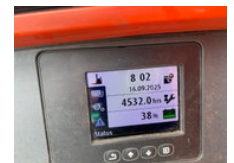

AG Trucks

Linde L16

Allgemeine Merkmale

Marke	Linde
Unterkategorie	Palettenstapler
Baujahr	2019
Angezeigte Öffnungszeiten	4532
Farbe	Rot
Zustand	Gebraucht
Allgemeiner Zustand	Gut
Kraftstoff	Elektrisch
Referenz	108738

Eigenschaften

Ledig gewicht	1.288kg
Seriennummer	1046
Maximale Hubkraft	1.600kg
Hubhöhe	3.330mm

Linde L16

Technische Spezifikationen

Fahren

walking

Beschreibung

ID NUMBER: 108738 MACHINE: Pallet stacker BRAND: Linde MODEL: L16 SERIAL NUMBER: 1046 YEAR OF CONSTRUCTION: 2019 ENGINE: Electric HOURS: 4532 MAST: 2 stages LIFT CAPACITY: 1600kg LIFTING HEIGHT: 3330mm LOWERED MAST HEIGHT: 2120mm