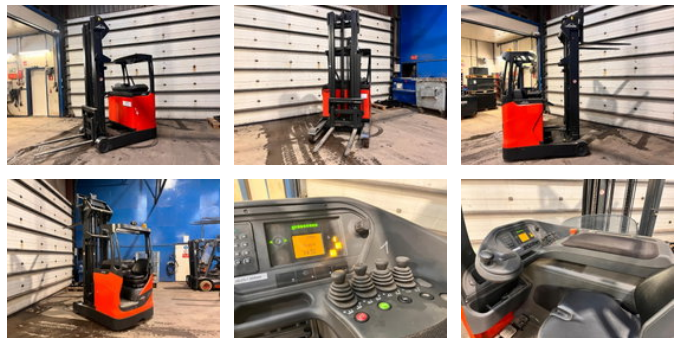

# AG Trucks

### Allgemeine Merkmale

Marke	Linde
Unterkategorie	Hochhubwagen
Baujahr	2013
Angezeigte Öffnungszeiten	5166
Farbe	Rot
Zustand	Gebraucht
Allgemeiner Zustand	Gut
Kraftstoff	Elektrisch
Referenz	43659

### Eigenschaften

Ledig gewicht	3.430kg
Seriennummer	0004
Maximale Hubkraft	1.400kg
Hubhöhe	7.090mm
Durchfahrtshöhe	2.930mm

## Beschreibung

MACHINE: Reach truck BRAND: Linde MODEL: R14-01 CONSTRUCTION YEAR: 2013 ENGINE: Electric TRANSMISSION: Automatic MAST: 3 stages, free lift FREE LIFT: 2440mm ATTACHMENT: Side shift LIFT CAPACITY: 1400kg LIFT HEIGHT: 7090mm CLOSED MAST HEIGHT: 2930mm FORKS: Yes, 1150mm TIRES TYPE: Solid, good ID43659