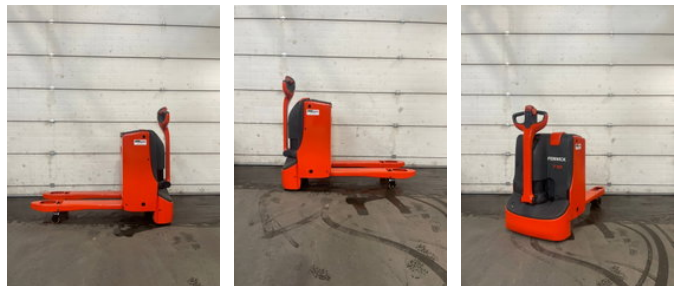

AG Trucks

Linde T18

Allgemeine Merkmale

Marke	Linde
Unterkategorie	Hubwagen
Baujahr	2016
Angezeigte Öffnungszeiten	1379
Farbe	Rot
Zustand	Gebraucht
Allgemeiner Zustand	Gut
Kraftstoff	Elektrisch
Referenz	98894

Eigenschaften

Ledig gewicht 500kg

Seriennummer 1175

Maximale Hubkraft 1.800kg

Linde T18

Beschreibung

MACHINE: Pallet truck BRAND: Linde MODEL: T18 YEAR OF CONSTRUCTION: 2015 ENGINE: Electric HOURS: 1379 LIFT CAPACITY: 1800kg FORKS: 970mm WIDTH BETWEEN THE OUTSIDE OF THE FORKS: 560mm COLOR: New painted ID98894