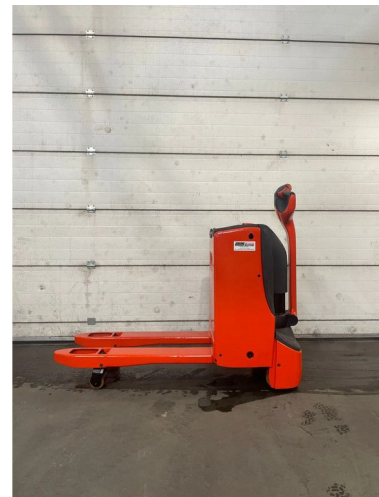

AG Trucks

Linde T18

ALLGEMEINE MERKMALE

ID	98894
Marke	Linde
Typ	T18
Baujahr	2015
Betriebsstd.	1.379
Konstruktion	Niederhubwagen

TECHNISCHE MERKMALE

Kraftstoffart	Elektrisch
Fahrzeug-Identifizierungsnummer	1175
Gewicht	500 kg
Tragkraft	1.800 kg

EXTRAS

BESCHREIBUNG

MACHINE: Pallet truck
BRAND: Linde
MODEL: T18
YEAR OF CONSTRUCTION: 2015
ENGINE: Electric
HOURS: 1379
LIFT CAPACITY: 1800kg
FORKS: 970mm
WIDTH BETWEEN THE OUTSIDE OF THE FORKS: 560mm
COLOR: New painted
ID98894