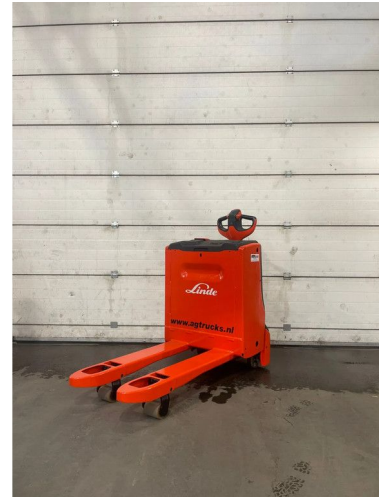

AG Trucks

Linde T18

ALLGEMEINE MERKMALE

ID	98894
Marke	Linde
Typ	T18
Baujahr	2015
Betriebsstd.	1.379
Konstruktion	Niederhubwagen

TECHNISCHE MERKMALE

Kraftstoffart	Elektrisch
Fahrzeug-Identifizierungsnummer	1175
Gewicht	500 kg
Tragkraft	1.800 kg

EXTRAS

BESCHREIBUNG

MACHINE: Pallet truck
BRAND: Linde
MODEL: T18
YEAR OF CONSTRUCTION: 2015
ENGINE: Electric
HOURS: 1379
LIFT CAPACITY: 1800kg
FORKS: 970mm
WIDTH BETWEEN THE OUTSIDE OF THE FORKS: 560mm
COLOR: New painted
ID98894