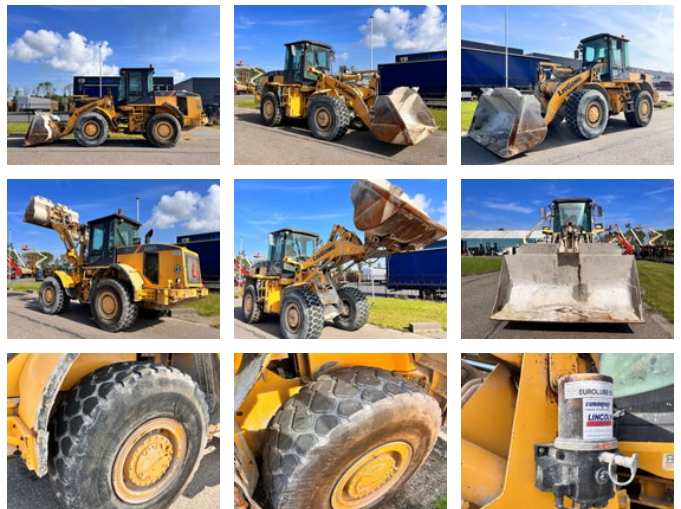

AG Trucks

LiuGong /CATERPILLAR CLG842 III

Allgemeine Merkmale

Marke	LiuGong
Unterkategorie	Radlader
Baujahr	2013
Angezeigte Öffnungszeiten	5151
Farbe	Gelb
Zustand	Gebraucht
Allgemeiner Zustand	Gut
Kraftstoff	Benzin
Referenz	100675

Eigenschaften

Ledig gewicht	14.265kg
Seriennummer	0955

LiuGong /CATERPILLAR CLG842 III

Technische Spezifikationen

Fahren

wheels

Beschreibung

MACHINE: Wheel loader BRAND: LiuGong MODEL: CLG842 III YEAR: 2013 ENGINE: Diesel, Cummins HOURS: 5151
TRANSMISSION: Automatic CAMERA COLOR: Original QUICK COUPLING: Yes CLIMATE CONTROL (air conditioning). WEIGHT:
14265kg ID100675