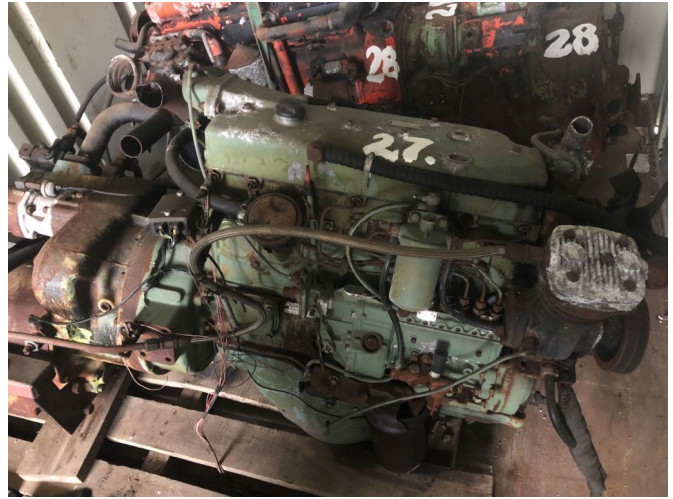

AG Trucks

Mercedes-Benz OM 352A

ALLGEMEINE MERKMALE

ID	41835
Marke	Mercedes-Benz
Typ	OM 352A
Konstruktion	Motor

TECHNISCHE MERKMALE

Kraftstoffart	Diesel
---------------	--------

EXTRAS

BESCHREIBUNG

Schäden: keines

ID NUMBER: 41835
CATEGORY: Engine parts
BRAND: Mercedes-Benz
MODEL: OM352A
CONDITION: Used
PART NUMBER: KBA10144