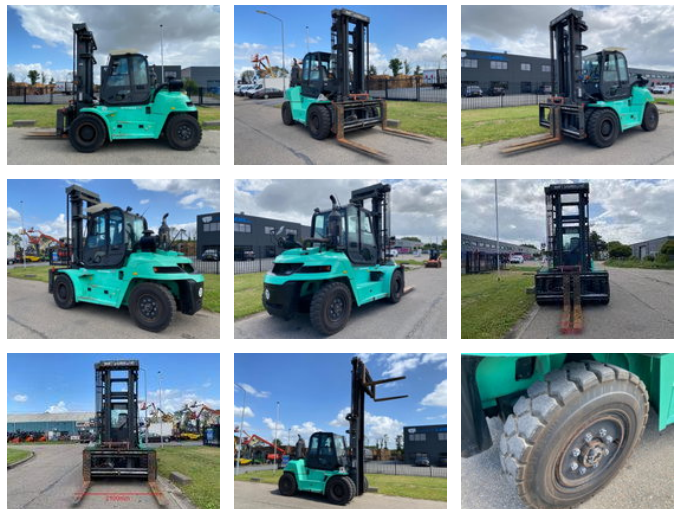

AG Trucks

Mitsubishi FD90N

Allgemeine Merkmale

Marke	Mitsubishi
Unterkategorie	Gabelstapler
Baujahr	2008
Angezeigte Öffnungszeiten	16771
Farbe	Grün
Zustand	Gebraucht
Allgemeiner Zustand	Gut
Kraftstoff	Diesel
Referenz	43812

Eigenschaften

Ledig gewicht	14.620kg
Kabine	Geschlossen
Seriennummer	0017
Maximale Hubkraft	9.000kg
Hubhöhe	4.500mm
Masttyp	Standard
Durchfahrtshöhe	3.800mm

Mitsubishi FD90N

Technische Spezifikationen

Übertragung

Automatisch

Beschreibung

MACHINE TYPE : forklift BRAND : Mitsubishi MODEL : FD90N YEAR : 2008 HOURS : 16771 ENGINE : diesel, Mitsubishi
GEARBOX : automatic MAST : 2 stages ATTACHMENT : side shift, fork positioner CAPACITY : 9000kg LIFTING HEIGHT : 4500mm
CLOSED MAST : 3800mm FORKS : 1500mm TYRES : good CONDITION : good operating ID43812