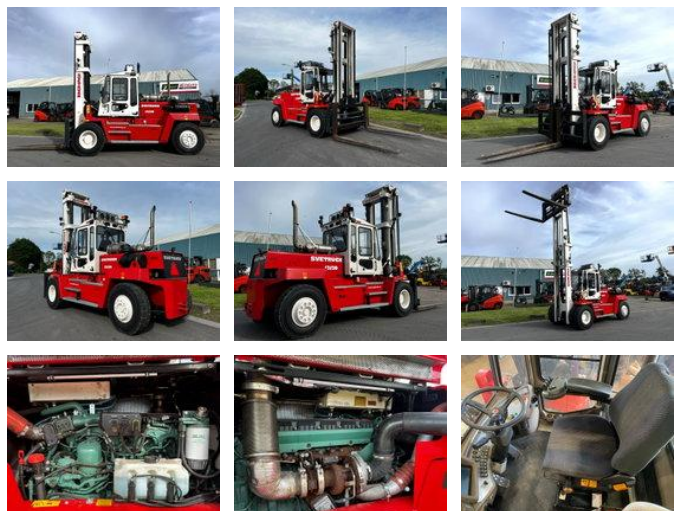

# AG Trucks

## Svetruck 12 120

### Allgemeine Merkmale

|                           |              |
|---------------------------|--------------|
| Marke                     | Svetruck     |
| Unterkategorie            | Gabelstapler |
| Baujahr                   | 2023         |
| Angezeigte Öffnungszeiten | 9532         |
| Zustand                   | Gebraucht    |
| Allgemeiner Zustand       | Sehr gut     |
| Kraftstoff                | Diesel       |
| Referenz                  | 110184       |

## Beschreibung

ID110184 MACHINE TYPE : forklift BRAND : SVE MODEL : 12 120 YEAR : 2023 ENGINE : diesel, Volvo Operating hours: 9532  
GEARBOX : automatic MAST : 2 stages ATTACHMENT : side shift and fork positioner CAPACITY : 12000kg@1200mm LIFTING  
HEIGHT : 6000mm CLOSED MAST : 4700mm HYDRAULIC VALVES : 4x FORKS : yes, 2300mm TYRES : good, full rubber  
CONDITION : good operating