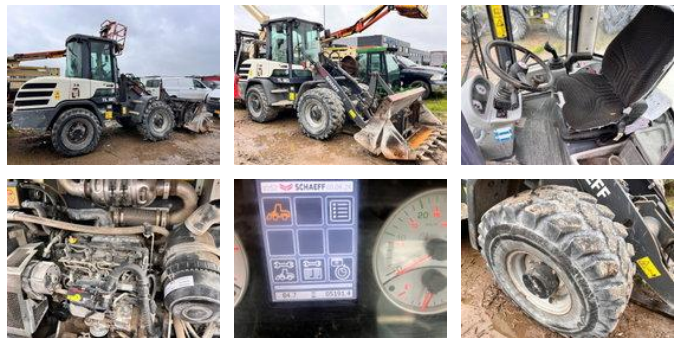

AG Trucks

Terex Schaeff TL80

Allgemeine Merkmale

Marke	Terex
Unterkategorie	Radlader
Baujahr	2017
Angezeigte Öffnungszeiten	5191
Farbe	Witz
Zustand	Gebraucht
Allgemeiner Zustand	Gut
Kraftstoff	Diesel
Referenz	43387

Eigenschaften

Ledig gewicht	4.900kg
Seriennummer	0786

Terex Schaeff TL80

Beschreibung

MACHINE: Wheel loader BRAND: Terex- Schaeff MODEL: TL80 CONSTRUCTION YEAR: 2017 ENGINE: Diesel HOURS: 5191
TRANSMISSION: Automatic FORKS: Yes BUCKET: Yes QUICK-EXCHANGE: Hydraulic COLOR: Original ID43387