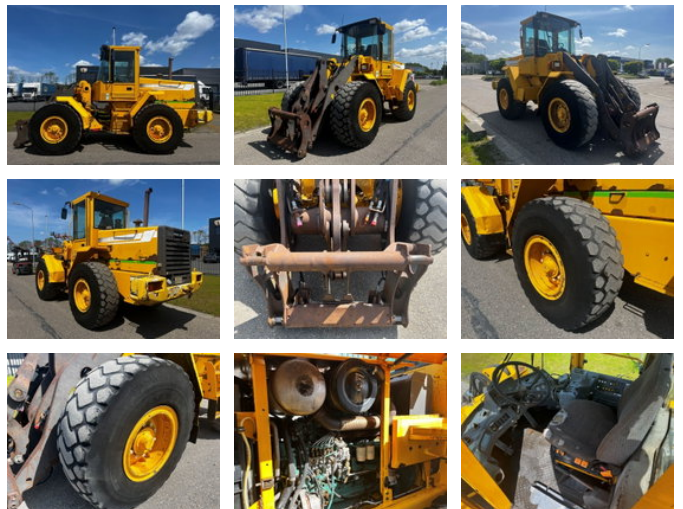

# AG Trucks

### Allgemeine Merkmale

Marke	Volvo
Unterkategorie	Radlader
Baujahr	1996
Angezeigte Öffnungszeiten	26221
Farbe	Gelb
Zustand	Gebraucht
Allgemeiner Zustand	Gut
Kraftstoff	Diesel
Referenz	99086

### Eigenschaften

Ledig gewicht	11.500kg
Seriennummer	2349

## Beschreibung

MACHINE: Wheel loader BRAND: Volvo MODEL: L70C Year: 1996 ENGINE: Diesel, Volvo HOURS: 26221 TRANSMISSION: Automatic QUICK COUPLING: Hydraulic BUCKET: No CENTRAL LUBRICATION