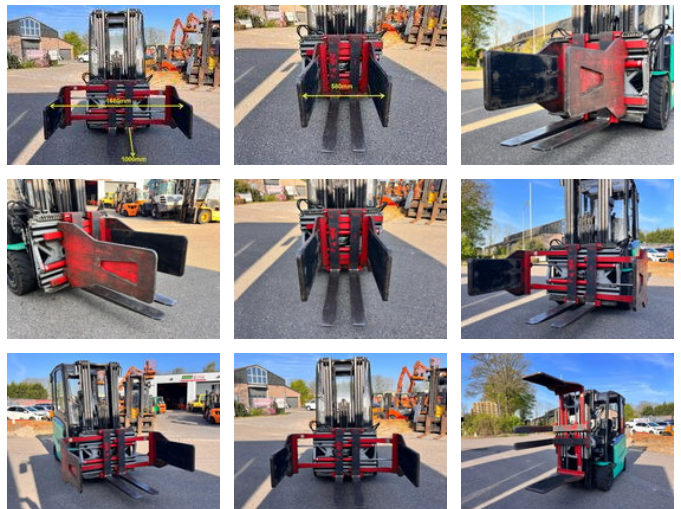

# AG Trucks

## Diversen DURWEN DGE25 Kistenkantelaar 360°

# Diversen DURWEN DGE25 Kistenkantelaar 360°

## Description

Container discharger 360° / Kistenkantelaar 360° BRAND: Durwen TYPE: DGE 25 YEAR: 2019 CAPACITY: 200kg WEIGHT: 895kg FEM2