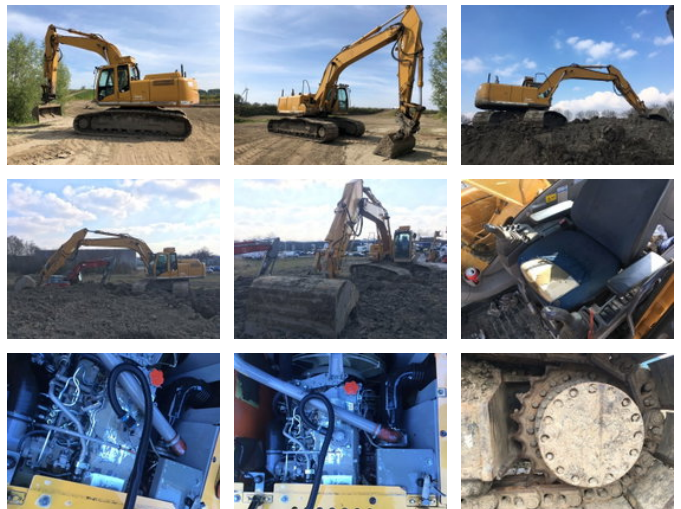

AG Trucks

Hitachi ZX280LC-3

General characteristics

Brand	Hitachi
Subcategory	Crawler excavator
Year of construction	2008
Hours displayed	15500
Colour	Otherwise
Condition	Used
General state	Good
Fuel	Diesel
Reference	41532

Properties

Length	1.044cm
Width	319cm

Hitachi ZX280LC-3

Technical specifications

Drive

tracking

Description

ID NUMMER: 41532 CATEGORIE: Grondverzet MACHINE: Rupsgraafmachine MERK: Hitachi MODEL: ZX280LC-3 BOUWJAAR: 2008 MOTOR: Diesel URENSTAND: 15500 CONDITIE: Gebruikt SNELWISSEL: Hydraulisch BOOM: Monoboorn RUPS: Goed