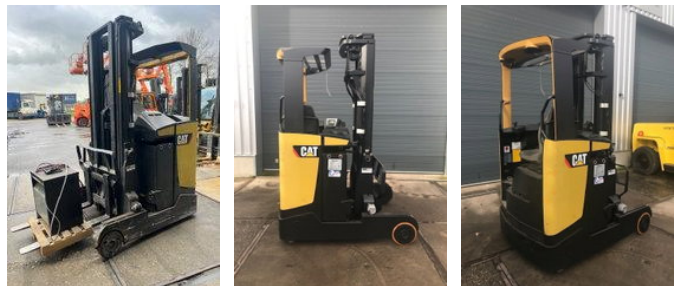

AG Trucks

Caterpillar NR14N

Características generales

Marca	Caterpillar
Subcategoría	Carretilla retráctil
Año de construcción	2008
Horario mostrado	7960
Condición	Usado
Estado general	Bien
Combustible	Eléctrico
Referencia	82007

Propiedades

Peso individual	3.405kg
Número de serie	0142
Capacidad máxima de elevación	1.400kg
Altura de elevación	5.400mm

Caterpillar NR14N

Descripción

MACHINE: Reach truck BRAND: Caterpillar MODEL: NR14N CONSTRUCTION YEAR: 2008 ENGINE: Electric TRANSMISSION: Automatic MAST: 3 stages, free lift LIFT CAPACITY: 1400kg LIFT HEIGHT: 5400mm FORKS: Yes ID82007