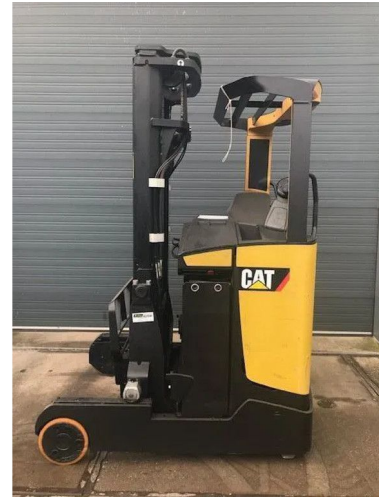

## Caterpillar NR14N

### CARACTERÍSTICAS GENERALES

---

ID	82007
Marca	Caterpillar
Tipo	NR14N
Año de construcción	2008
Horas de funcionamiento	7.960
Construcción	Carretilla retráctil

### CARACTERÍSTICAS TÉCNICAS

---

Combustible	Electrico
Número de identificación del vehículo	0142
Peso vacío	3.405 kg
Elevación de altura	540 cm
Capacidad de elevación	1.400 kg

### DESCRIPCIÓN

---

MACHINE: Reach truck  
BRAND: Caterpillar  
MODEL: NR14N  
CONSTRUCTION YEAR: 2008  
ENGINE: Electric  
TRANSMISSION: Automatic  
MAST: 3 stages, free lift  
LIFT CAPACITY: 1400kg  
LIFT HEIGHT: 5400mm  
FORKS: Yes  
ID82007