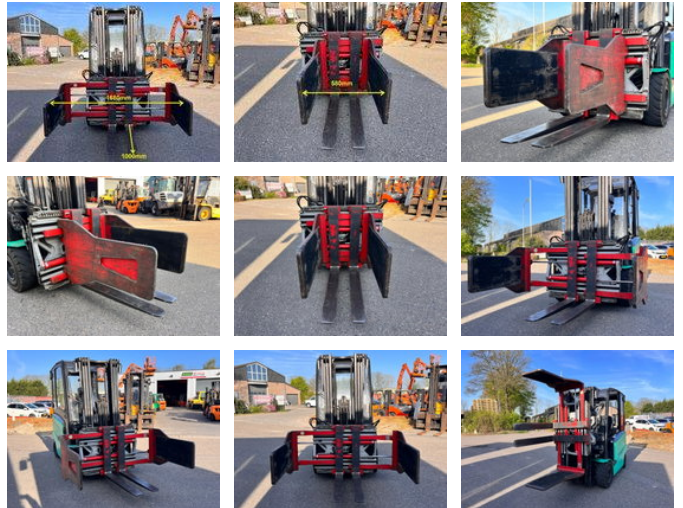

# AG Trucks

## Diversen DURWEN DGE25 Kistenkantelaar 360°

# Diversen DURWEN DGE25 Kistenkantelaar 360°

## Descripción

Container discharger 360° / Kistenkantelaar 360° BRAND: Durwen TYPE: DGE 25 YEAR: 2019 CAPACITY: 200kg WEIGHT: 895kg FEM2