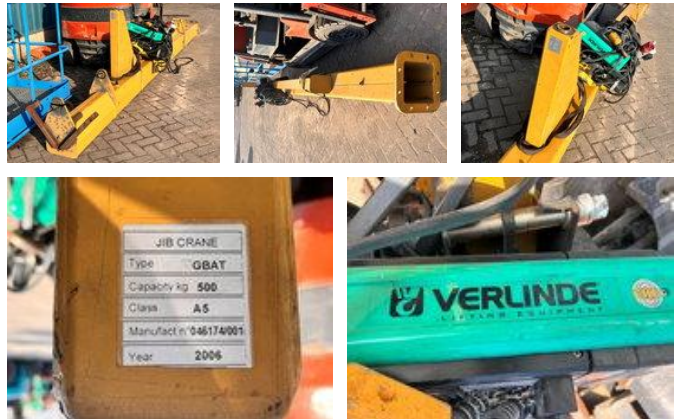

# AG Trucks

## Diversen Jib Crane type GBAT 500kg Verlinde chain hoist

### Características generales

Marca	Diversen
Subcategoría	Otras grúas
Año de construcción	2006
Color	Amarillo
Condición	Usado
Estado general	Bien
Combustible	Eléctrico
Referencia	43407