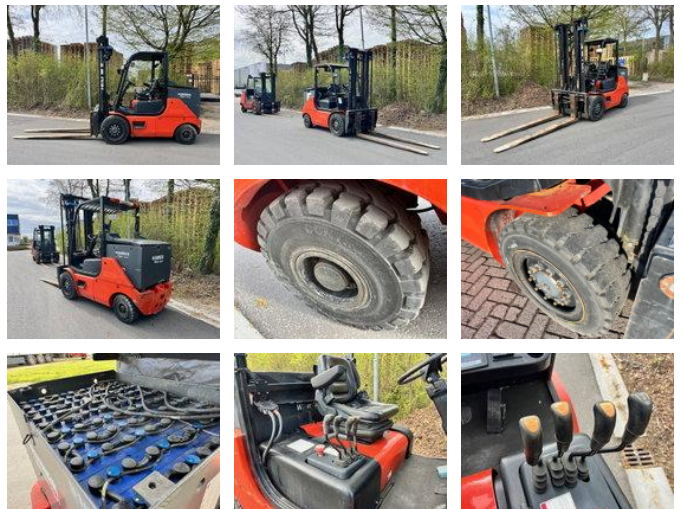

AG Trucks

Heli CPD40

Características generales

Marca	Heli
Subcategoría	Carretilla elevadora
Año de construcción	2016
Horario mostrado	2644
Condición	Usado
Estado general	Bien
Combustible	Eléctrico
Referencia	110870

Propiedades

Peso individual	6.700kg
Número de serie	6867
Capacidad máxima de elevación	4.000kg
Altura de elevación	3.500mm
Tipo de mástil	Estándar
Altura libre	2.630mm

Heli CPD40

Especificaciones técnicas

Transmisión

Automático

Descripción

ID110870 BRAND: Heli MODEL: CPD40 CONSTRUCTION YEAR: 2016 ENGINE: Electric HOURS: 2644 (Hours read from display) TRANSMISSION: Automatic MAST: 2 Stages HYDRAULIC VALVES: 4 x ATTACHMENT EQUIPMENT: Side shift, fork positioner LIFT CAPACITY: 4000 kg LIFT HEIGHT: 3500 mm CONSTRUCTION HEIGHT: 2630 mm HYDRAULIC VALVES: 4 FORKS LENGTH: 2000mm COLOR: Original