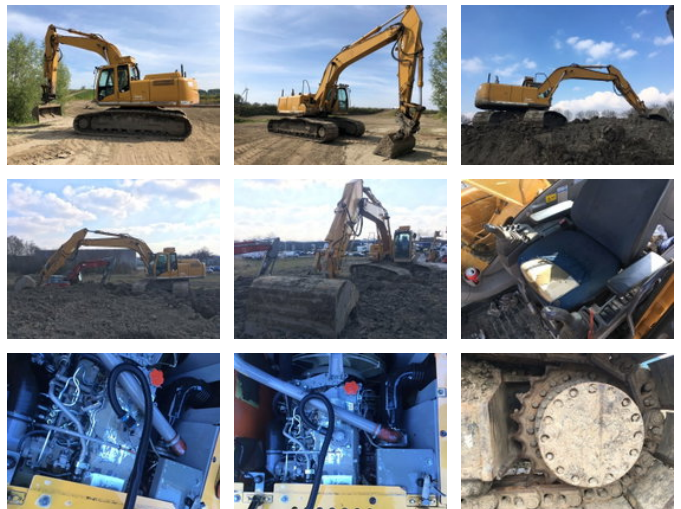

# AG Trucks

## Hitachi ZX280LC-3

### Características generales

Marca	Hitachi
Subcategoría	Excavadora sobre cadenas
Año de construcción	2008
Horario mostrado	15500
Color	De lo contrario
Condición	Usado
Estado general	Bien
Combustible	Diesel
Referencia	41532

## Descripción

ID NUMMER: 41532 CATEGORIE: Grondverzet MACHINE: Rupsgraafmachine MERK: Hitachi MODEL: ZX280LC-3 BOUWJAAR: 2008 MOTOR: Diesel URENSTAND: 15500 CONDITIE: Gebruikt SNELWISSEL: Hydraulisch BOOM: Monoboorn RUPS: Goed