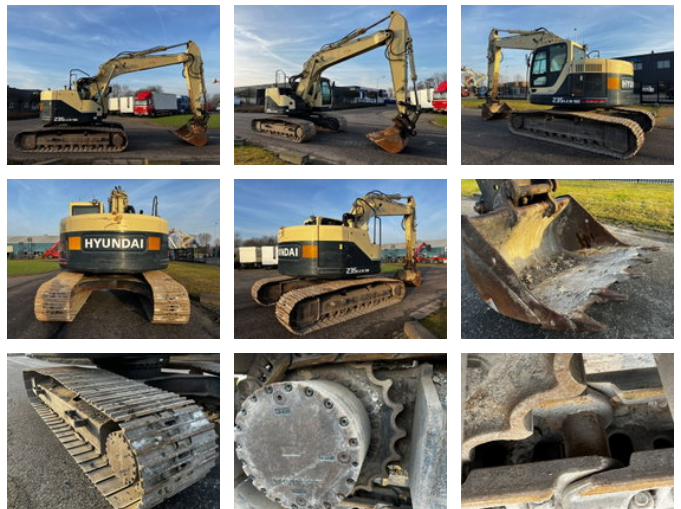

AG Trucks

Hyundai Robex 235LCR-9A

Características generales

Marca	Hyundai
Subcategoría	Excavadora sobre cadenas
Año de construcción	2014
Horario mostrado	10240
Condición	Usado
Estado general	Bien
Combustible	Diesel
Referencia	42956

Propiedades

Peso individual	24.060kg
Número de serie	0048

Hyundai Robex 235LCR-9A

Especificaciones técnicas

Conducir

tracking

Descripción

MACHINE: Crawler excavator BRAND: Hyundai MODEL: Robex 235LCR-9A YEAR OF CONSTRUCTION: 2014 ENGINE: Diesel, Cummins HOURS: 10240 AIR CONDITIONING QUICK HITCH: Yes, hydraulic BOOM: Monoboom BUCKET: Yes TRACK: Good ID42956