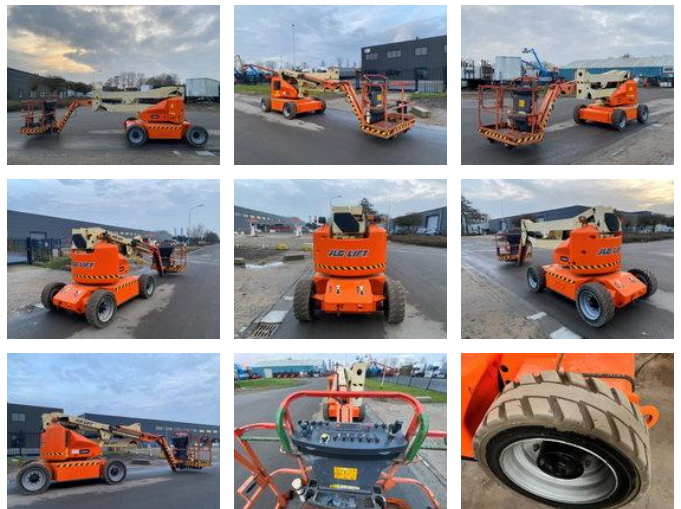

AG Trucks

JLG E450AJ

Características generales

Marca	JLG
Subcategoría	Elevadora con brazo articulado sobre ruedas
Año de construcción	2011
Horario mostrado	672
Color	Naranja
Condición	Usado
Estado general	Bien
Combustible	Eléctrico
Referencia	43064

Propiedades

Número de serie	1731
Capacidad máxima de elevación	230kg
Tipo de mástil	Articulado

JLG E450AJ

Descripción

ID43064 MACHINE: Articulated boom lift BRAND: JLG MODEL: E450AJ YEAR OF CONSTRUCTION: 2011 ENGINE: Electric HOURS: 672 MAST: Articulated LIFT CAPACITY: 230kg CONDITION: Good PLATFORM HEIGHT (MAX): 13.72m WORKING HEIGHT (MAX): 15.72m HORIZONTAL RANGE (MAX): 7.70m