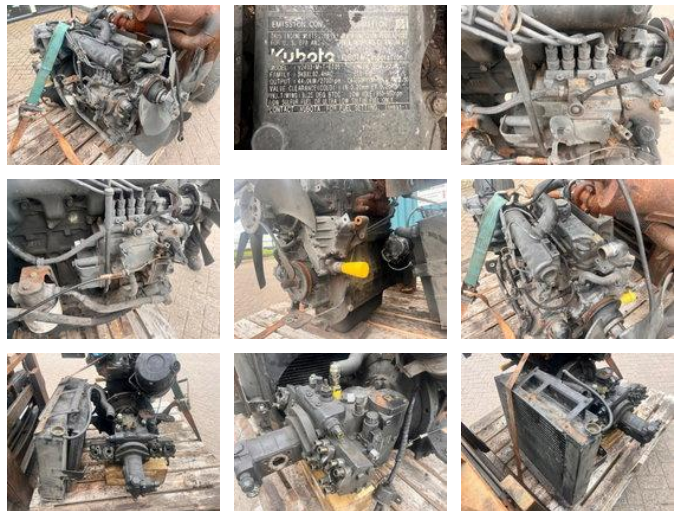

## Kubota V2403-M-T-ET05

### Características generales

Marca	Kubota
Subcategoría	Motor
Condición	Usado
Estado general	Bien
Combustible	Diesel
Referencia	43486

## Descripción

Diesel 4 cylinders engine Brand: Kubota Type: V2403-M-T-ET05 Displacement: 2.4L Output: 44.0kW/ 2700rpm With pump, radiator