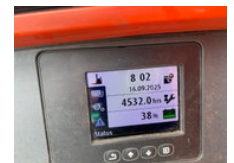

AG Trucks

Linde L16

Características generales

Marca	Linde
Subcategoría	Apiladora de palets
Año de construcción	2019
Horario mostrado	4532
Color	Rojo
Condición	Usado
Estado general	Bien
Combustible	Eléctrico
Referencia	108738

Propiedades

Peso individual	1.288kg
Número de serie	1046
Capacidad máxima de elevación	1.600kg
Altura de elevación	3.330mm

Linde L16

Especificaciones técnicas

Conducir

walking

Descripción

ID NUMBER: 108738 MACHINE: Pallet stacker BRAND: Linde MODEL: L16 SERIAL NUMBER: 1046 YEAR OF CONSTRUCTION: 2019 ENGINE: Electric HOURS: 4532 MAST: 2 stages LIFT CAPACITY: 1600kg LIFTING HEIGHT: 3330mm LOWERED MAST HEIGHT: 2120mm