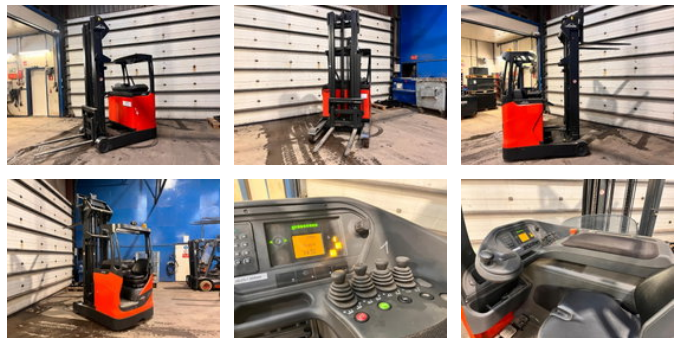

AG Trucks

Linde R14-01

Características generales

Marca	Linde
Subcategoría	Carretilla retráctil
Año de construcción	2013
Horario mostrado	5166
Color	Rojo
Condición	Usado
Estado general	Bien
Combustible	Eléctrico
Referencia	43659

Propiedades

Peso individual	3.430kg
Número de serie	0004
Capacidad máxima de elevación	1.400kg
Altura de elevación	7.090mm
Altura libre	2.930mm

Linde R14-01

Descripción

MACHINE: Reach truck BRAND: Linde MODEL: R14-01 CONSTRUCTION YEAR: 2013 ENGINE: Electric TRANSMISSION: Automatic MAST: 3 stages, free lift FREE LIFT: 2440mm ATTACHMENT: Side shift LIFT CAPACITY: 1400kg LIFT HEIGHT: 7090mm CLOSED MAST HEIGHT: 2930mm FORKS: Yes, 1150mm TIRES TYPE: Solid, good ID43659