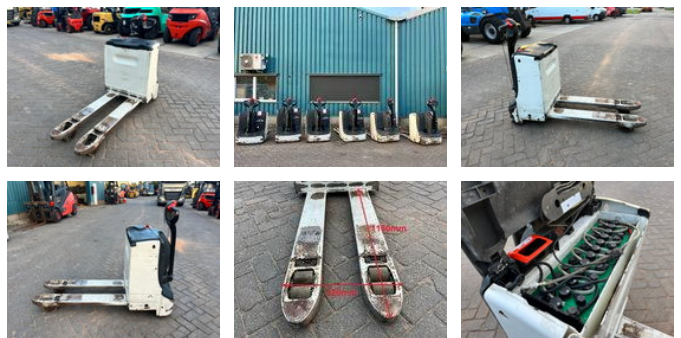

AG Trucks

Linde T16

Características generales

Marca	Linde
Subcategoría	Transpaleta
Año de construcción	2020
Horario mostrado	2867
Color	Ingenio
Condición	Usado
Estado general	Bien
Combustible	Eléctrico
Referencia	108892

Propiedades

Peso individual	515kg
Número de serie	3538
Capacidad máxima de elevación	1.600kg

Linde T16

Descripción

We have 6 units. Hours from 1370 - 3128 MACHINE: Pallet truck BRAND: Linde MODEL: T16 YEAR OF CONSTRUCTION: 2020 ENGINE: Electric HOURS: 2867 LIFT CAPACITY: 1600kg FORKS: 1150mm WIDTH OVER THE FORKS: 520mm ID108892