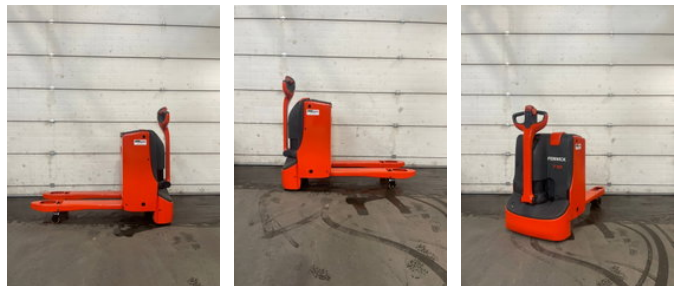

## Linde T18

### Características generales

Marca	Linde
Subcategoría	Transpaleta
Año de construcción	2016
Horario mostrado	1379
Color	Rojo
Condición	Usado
Estado general	Bien
Combustible	Eléctrico
Referencia	98894

# Propiedades

Peso individual 500kg

---

Número de serie 1175

---

Capacidad máxima de elevación 1.800kg

## Descripción

MACHINE: Pallet truck BRAND: Linde MODEL: T18 YEAR OF CONSTRUCTION: 2015 ENGINE: Electric HOURS: 1379 LIFT CAPACITY: 1800kg FORKS: 970mm WIDTH OVER THE FORKS: 560mm COLOR: New painted ID98894