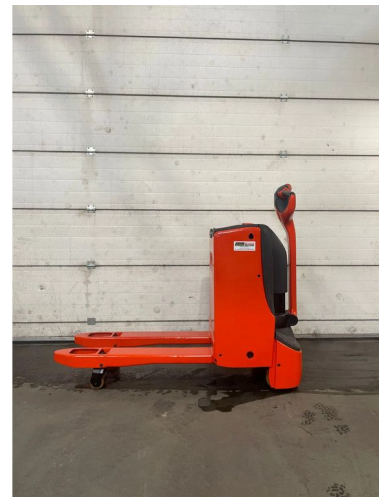

AG Trucks

Linde T18

CARACTERÍSTICAS GENERALES

ID	98894
Marca	Linde
Tipo	T18
Año de construcción	2015
Horas de funcionamiento	1.379
Construcción	Transpaleta

CARACTERÍSTICAS TÉCNICAS

Combustible	Electrico
Número de identificación del vehículo	1175
Peso vacío	500 kg
Capacidad de elevación	1.800 kg

EXTRAS

DESCRIPCIÓN

MACHINE: Pallet truck
BRAND: Linde
MODEL: T18
YEAR OF CONSTRUCTION: 2015
ENGINE: Electric
HOURS: 1379
LIFT CAPACITY: 1800kg
FORKS: 970mm
WIDTH OVER THE FORKS: 560mm
COLOR: New painted
ID98894