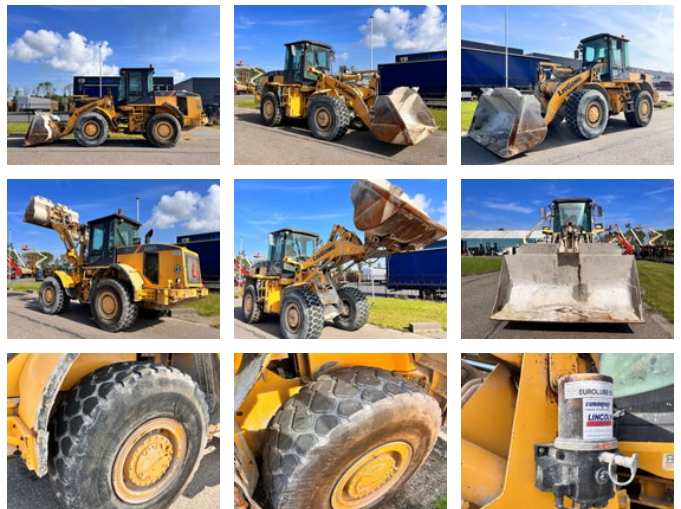

AG Trucks

LiuGong /CATERPILLAR CLG842 III

Características generales

Marca	LiuGong
Subcategoría	Cargador de rueda
Año de construcción	2013
Horario mostrado	5151
Color	Amarillo
Condición	Usado
Estado general	Bien
Combustible	Gasolina
Referencia	100675

Propiedades

Peso individual	14.265kg
Número de serie	0955

LiuGong /CATERPILLAR CLG842 III

Especificaciones técnicas

Conducir

wheels

Descripción

MACHINE: Wheel loader BRAND: LiuGong MODEL: CLG842 III YEAR: 2013 ENGINE: Diesel, Cummins HOURS: 5151
TRANSMISSION: Automatic CAMERA COLOR: Original QUICK COUPLING: Yes CLIMATE CONTROL (air conditioning). WEIGHT:
14265kg ID100675