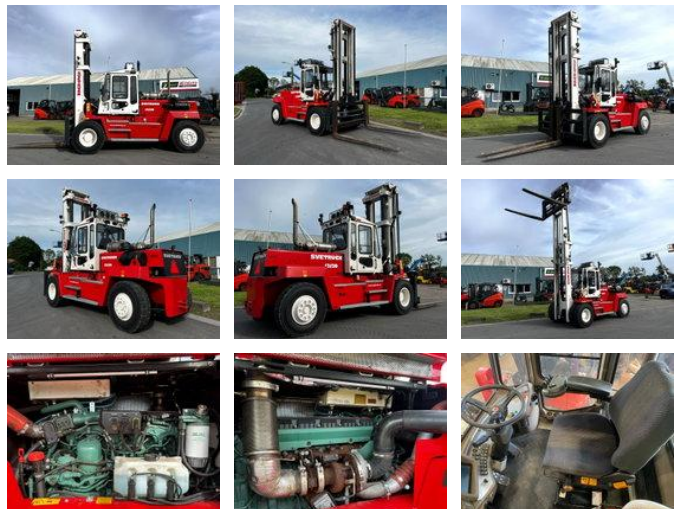

AG Trucks

Svetruck 12 120

Características generales

Marca	Svetruck
Subcategoría	Carretilla elevadora
Año de construcción	2023
Horario mostrado	9532
Condición	Usado
Estado general	Muy bien
Combustible	Diesel
Referencia	110184

Propiedades

Peso individual	22.300kg
Cabina	Cerrado
Número de serie	6930
Capacidad máxima de elevación	12.000kg
Altura de elevación	6.000mm
Tipo de mástil	Estándar
Altura libre	4.700mm

Svetruck 12 120

Especificaciones técnicas

Transmisión

Automático

Descripción

ID110184 MACHINE TYPE : forklift BRAND : SVE MODEL : 12 120 YEAR : 2023 ENGINE : diesel, Volvo Operating hours: 9532
GEARBOX : automatic MAST : 2 stages ATTACHMENT : side shift and fork positioner CAPACITY : 12000kg@1200mm LIFTING
HEIGHT : 6000mm CLOSED MAST : 4700mm HYDRAULIC VALVES : 4x FORKS : yes, 2300mm TYRES : good, full rubber
CONDITION : good operating