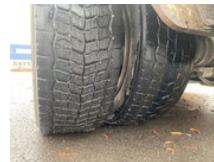

### Características generales

Marca	Terberg
Modelo	YT 222
Subcategoría	Tractor terminal
Año de construcción	2006
Color	Amarillo
Condición	Usado
Estado general	Bien
Combustible	Diesel
Referencia	43793