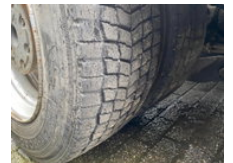

### Características generales

Marca	Terberg
Modelo	YT 222
Subcategoría	Tractor terminal
Año de construcción	2006
Color	Amarillo
Condición	Usado
Estado general	Bien
Combustible	Diesel
Referencia	43793