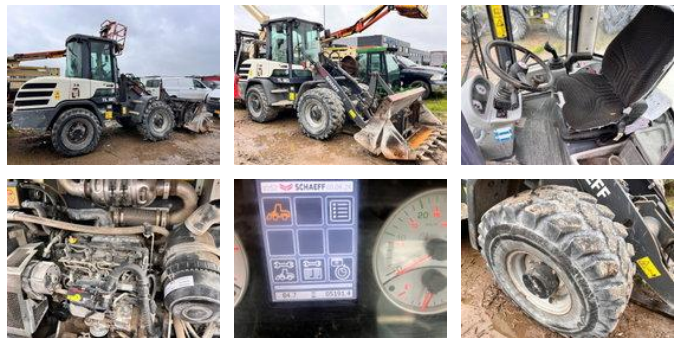

# AG Trucks

## Terex Schaeff TL80

### Características generales

Marca	Terex
Subcategoría	Cargador de rueda
Año de construcción	2017
Horario mostrado	5191
Color	Ingenio
Condición	Usado
Estado general	Bien
Combustible	Diesel
Referencia	43387

## Descripción

MACHINE: Wheel loader BRAND: Terex- Schaeff MODEL: TL80 CONSTRUCTION YEAR: 2017 ENGINE: Diesel HOURS: 5191  
TRANSMISSION: Automatic FORKS: Yes BUCKET: Yes QUICK-EXCHANGE: Hydraulic COLOR: Original ID43387