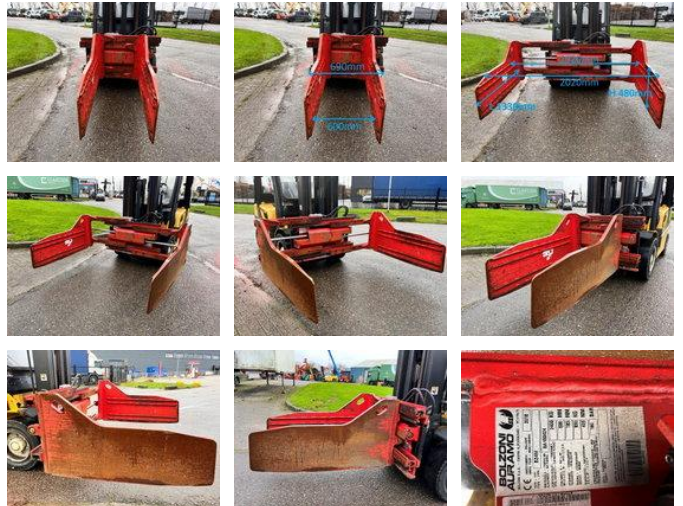

## Bolzoni B24W

### Caractéristiques générales

Marque Bolzoni

Sous-catégorie Autre accessoire

Condition Utilisé

État général Bien

Référence 105710