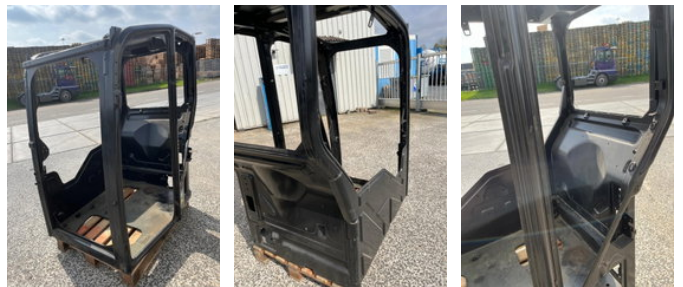

AG Trucks

Caterpillar Cabin for 306, 306CR, 306XTC, 308CR, 308SR,
309CR, 310

Caractéristiques générales

Marque	Caterpillar
Sous-catégorie	Cabine
Condition	Utilisé
État général	Bien
Référence	43255

Top Guard: ISO 10262:1998 LEVEL 1
ROPS: ISO 12117-2:2008

	KG	LB
306, 306 CR, 306 KTC, 306 S.	11 701	25,799
307 S, 308 CR, 308 SR, 308 S.		
309 CR, 310		

CATERPILLAR INC.
PEORIA, ILLINOIS USA
332-9000 1

Caterpillar Cabin for 306, 306CR, 306XTC, 308CR, 308SR, 309CR, 310