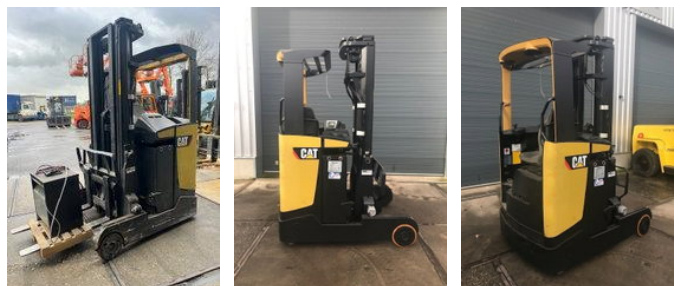

AG Trucks

Caterpillar NR14N

Caractéristiques générales

Marque	Caterpillar
Sous-catégorie	Chariot à mât rétractable
Année de construction	2008
Heures affichées	7960
Condition	Utilisé
État général	Bien
Carburant	Électrique
Référence	82007

Propriétés

Poids unique	3.405kg
Numéro de série	0142
Capacité de levage maximale	1.400kg
Hauteur de levage	5.400mm

Caterpillar NR14N

Description

MACHINE: Reach truck BRAND: Caterpillar MODEL: NR14N CONSTRUCTION YEAR: 2008 ENGINE: Electric TRANSMISSION: Automatic MAST: 3 stages, free lift LIFT CAPACITY: 1400kg LIFT HEIGHT: 5400mm FORKS: Yes ID82007