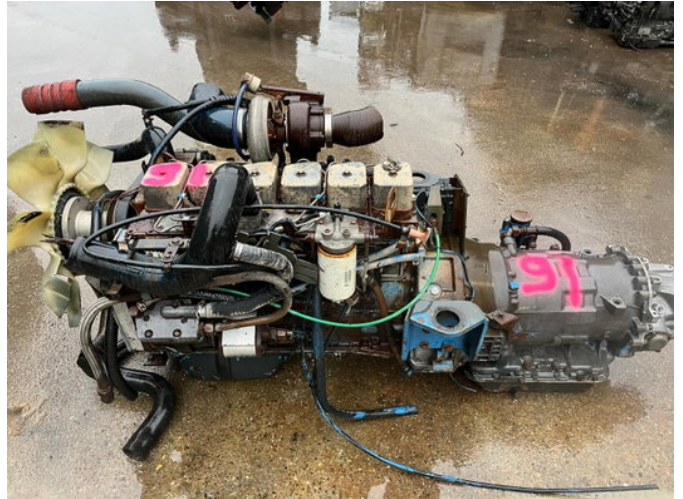

AG Trucks

Cummins 6BTA5.9

Caractéristiques générales

Marque	Cummins
Sous-catégorie	Moteur TP
Condition	Utilisé
État général	Bien
Carburant	Diesel
Référence	43982

Cummins 6BTA5.9

Description

ID43982 We have 4 units! TYPE OF THE PART: Engine with gear box BRAND: CUMMINS TYPE: 6BTA5.9 FUEL: Diesel CYLINDERS: 6