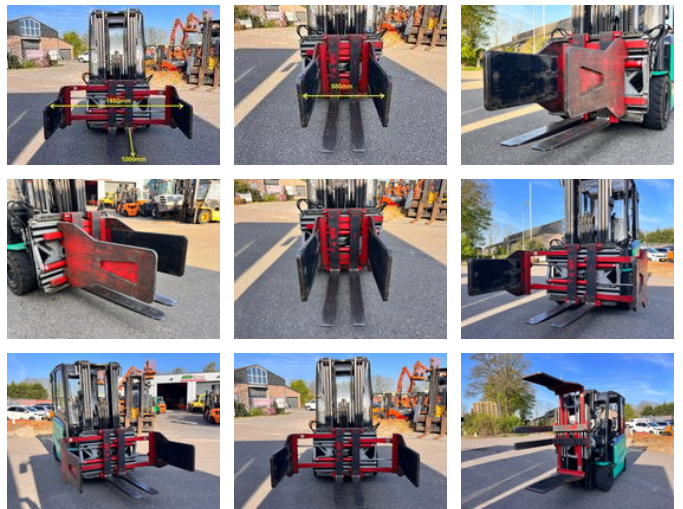

AG Trucks

Diversen DURWEN DGE25 Kistenkantelaar 360°

Caractéristiques générales

Marque Diversen

Sous-catégorie Autre accessoire

Année de construction 2019

Condition Utilisé

État général Bien

Référence 43735