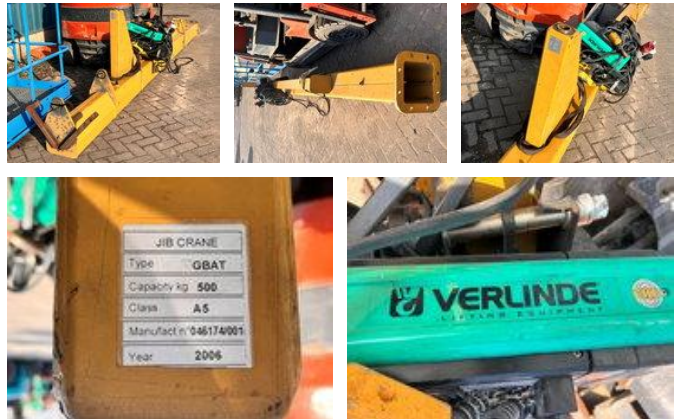

AG Trucks

Diversen Jib Crane type GBAT 500kg Verlinde chain hoist

Caractéristiques générales

Marque	Diversen
Sous-catégorie	Autres grues
Année de construction	2006
Couleur	Jaune
Condition	Utilisé
État général	Bien
Carburant	Électrique
Référence	43407

Propriétés

Numéro de série

046174/001

Diversen Jib Crane type GBAT 500kg Verlinde chain hoist

Spécifications techniques

Conduire

wheels

Description

Jib Crane type GBAT 500kg Verlinde chain hoist Year: 2006 Capacity: 500kg Electric

Accessoires