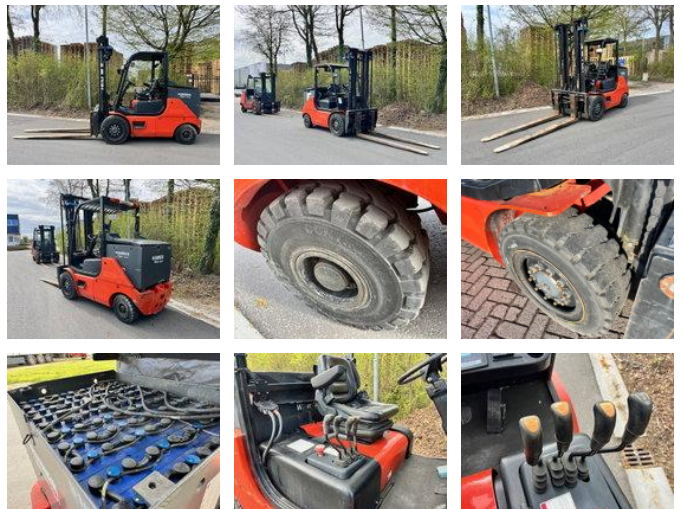

AG Trucks

Heli CPD40

Caractéristiques générales

Marque	Heli
Sous-catégorie	Chariot élévateur
Année de construction	2016
Heures affichées	2644
Condition	Utilisé
État général	Bien
Carburant	Électrique
Référence	110870

Propriétés

Poids unique	6.700kg
Numéro de série	6867
Capacité de levage maximale	4.000kg
Hauteur de levage	3.500mm
Type de mât	Standard
Hauteur de dégagement	2.630mm

Heli CPD40

Spécifications techniques

Transmission

Automatique

Description

ID110870 BRAND: Heli MODEL: CPD40 CONSTRUCTION YEAR: 2016 ENGINE: Electric HOURS: 2644 (Hours read from display) TRANSMISSION: Automatic MAST: 2 Stages HYDRAULIC VALVES: 4 x ATTACHMENT EQUIPMENT: Side shift, fork positioner LIFT CAPACITY: 4000 kg LIFT HEIGHT: 3500 mm CONSTRUCTION HEIGHT: 2630 mm HYDRAULIC VALVES: 4 FORKS LENGTH: 2000mm COLOR: Original