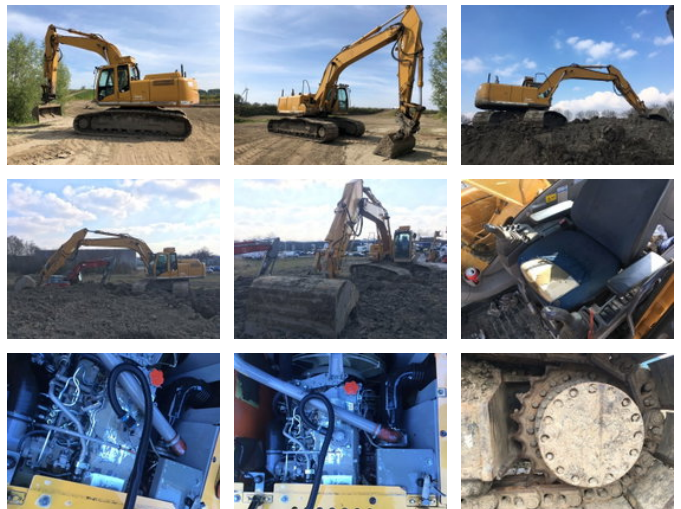

AG Trucks

Hitachi ZX280LC-3

Caractéristiques générales

Marque	Hitachi
Sous-catégorie	Pelleteuse sur chenilles
Année de construction	2008
Heures affichées	15500
Couleur	Sinon
Condition	Utilisé
État général	Bien
Carburant	Diesel
Référence	41532

Propriétés

Longueur	1.044cm
Largeur	319cm

Hitachi ZX280LC-3

Spécifications techniques

Conduire

tracking

Description

ID NUMBER: 41532 MACHINE: Crawler excavator BRAND: Hitachi MODEL: ZX280LC-3 CONSTRUCTION YEAR: 2008 ENGINE: Diesel HOURS: 15500 Condition: normal Quick coupling: Hydraulic RUPS: normal