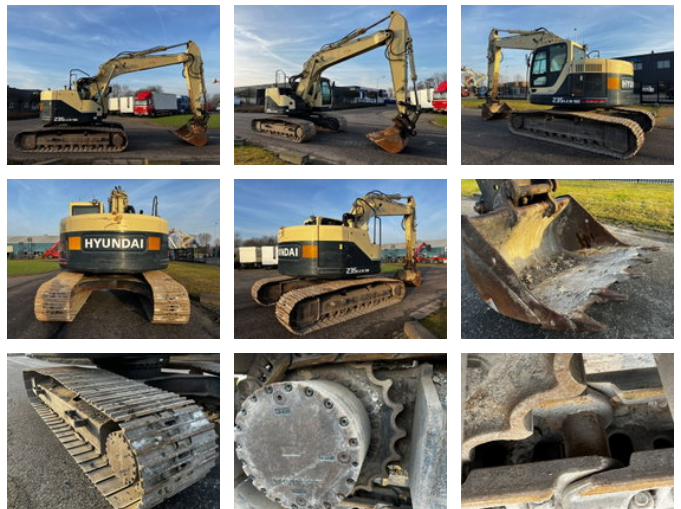

AG Trucks

Hyundai Robex 235LCR-9A

Caractéristiques générales

Marque	Hyundai
Sous-catégorie	Pelleteuse sur chenilles
Année de construction	2014
Heures affichées	10240
Condition	Utilisé
État général	Bien
Carburant	Diesel
Référence	42956

Propriétés

Poids unique	24.060kg
Numéro de série	0048

Hyundai Robex 235LCR-9A

Spécifications techniques

Conduire

tracking

Description

MACHINE: Crawler excavator BRAND: Hyundai MODEL: Robex 235LCR-9A YEAR OF CONSTRUCTION: 2014 ENGINE: Diesel, Cummins HOURS: 10240 AIR CONDITIONING QUICK HITCH: Yes, hydraulic BOOM: Monoboom BUCKET: Yes TRACK: Good ID42956