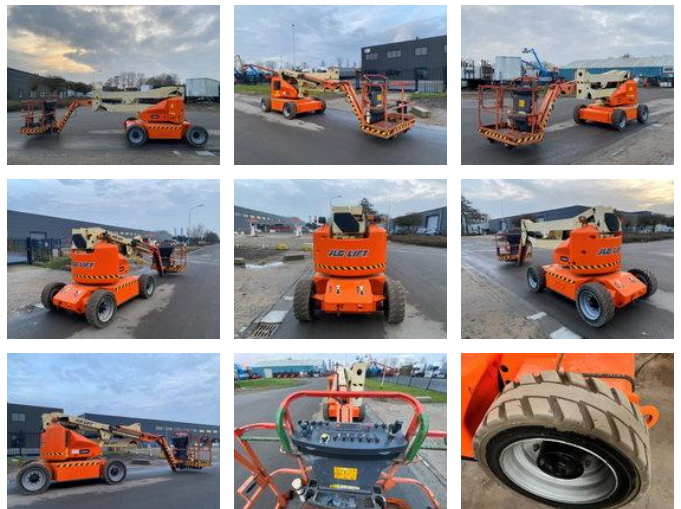

# AG Trucks

### Caractéristiques générales

Marque	JLG
Sous-catégorie	Nacelle articulée sur roues
Année de construction	2011
Heures affichées	672
Couleur	Orange
Condition	Utilisé
État général	Bien
Carburant	Électrique
Référence	43064

### Propriétés

Numéro de série	1731
Capacité de levage maximale	230kg
Type de mât	Articulé

## Description

ID43064 MACHINE: Articulated boom lift BRAND: JLG MODEL: E450AJ YEAR OF CONSTRUCTION: 2011 ENGINE: Electric  
HOURS: 672 MAST: Articulated LIFT CAPACITY: 230kg CONDITION: Good PLATFORM HEIGHT (MAX): 13.72m WORKING  
HEIGHT (MAX): 15.72m HORIZONTAL RANGE (MAX): 7.70m